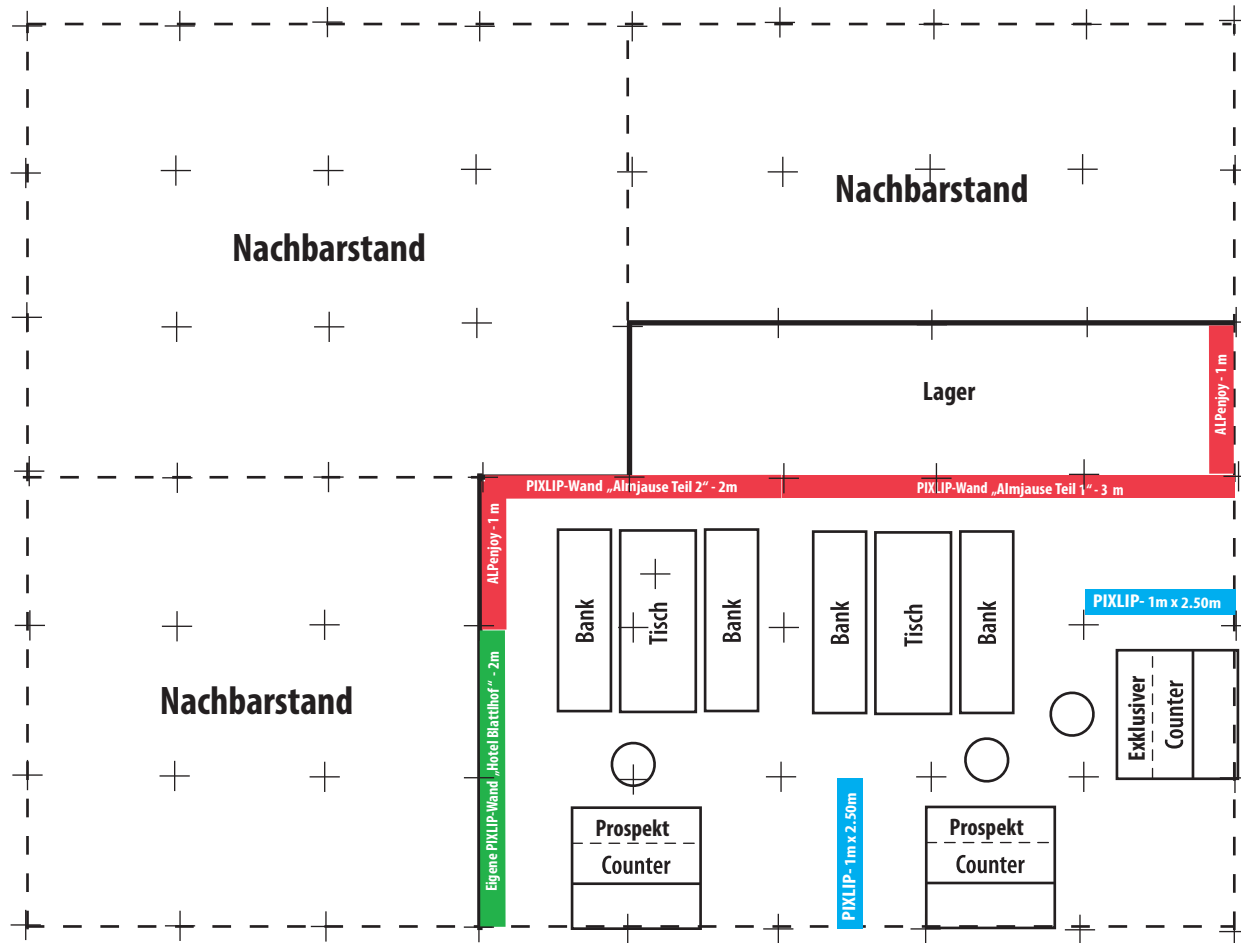

← Messegang →

↑ Messegang ↓

↑ Messegang ↓

Nachbarstand

Nachbarstand

Nachbarstand

Lager

PIXLIP-Wand „Almjause Teil 2“ - 2m

PIXLIP-Wand „Almjause Teil 1“ - 3 m

ALPENJOY - 1 m

ALPENJOY - 1 m

Bank

Tisch

Bank

Bank

Tisch

Bank

PIXLIP- 1m x 2.50m

Exklusiver  
Counter

Prospekt  
Counter

Prospekt  
Counter

Prospektpräsentation  
Urlaub in den Alpen

Exklusiver Prospekt-Counter  
Alpine Boutique Hotel PETE

Exklusiver Prospekt-Counter  
Hotel ...

← Messegang →

	ReiseLust in Bremen (D) 08.11. – 10.11.2024	Stand-Nr. 5B41/ Halle 5 Größe: 5 m x 4 m
--	--	---