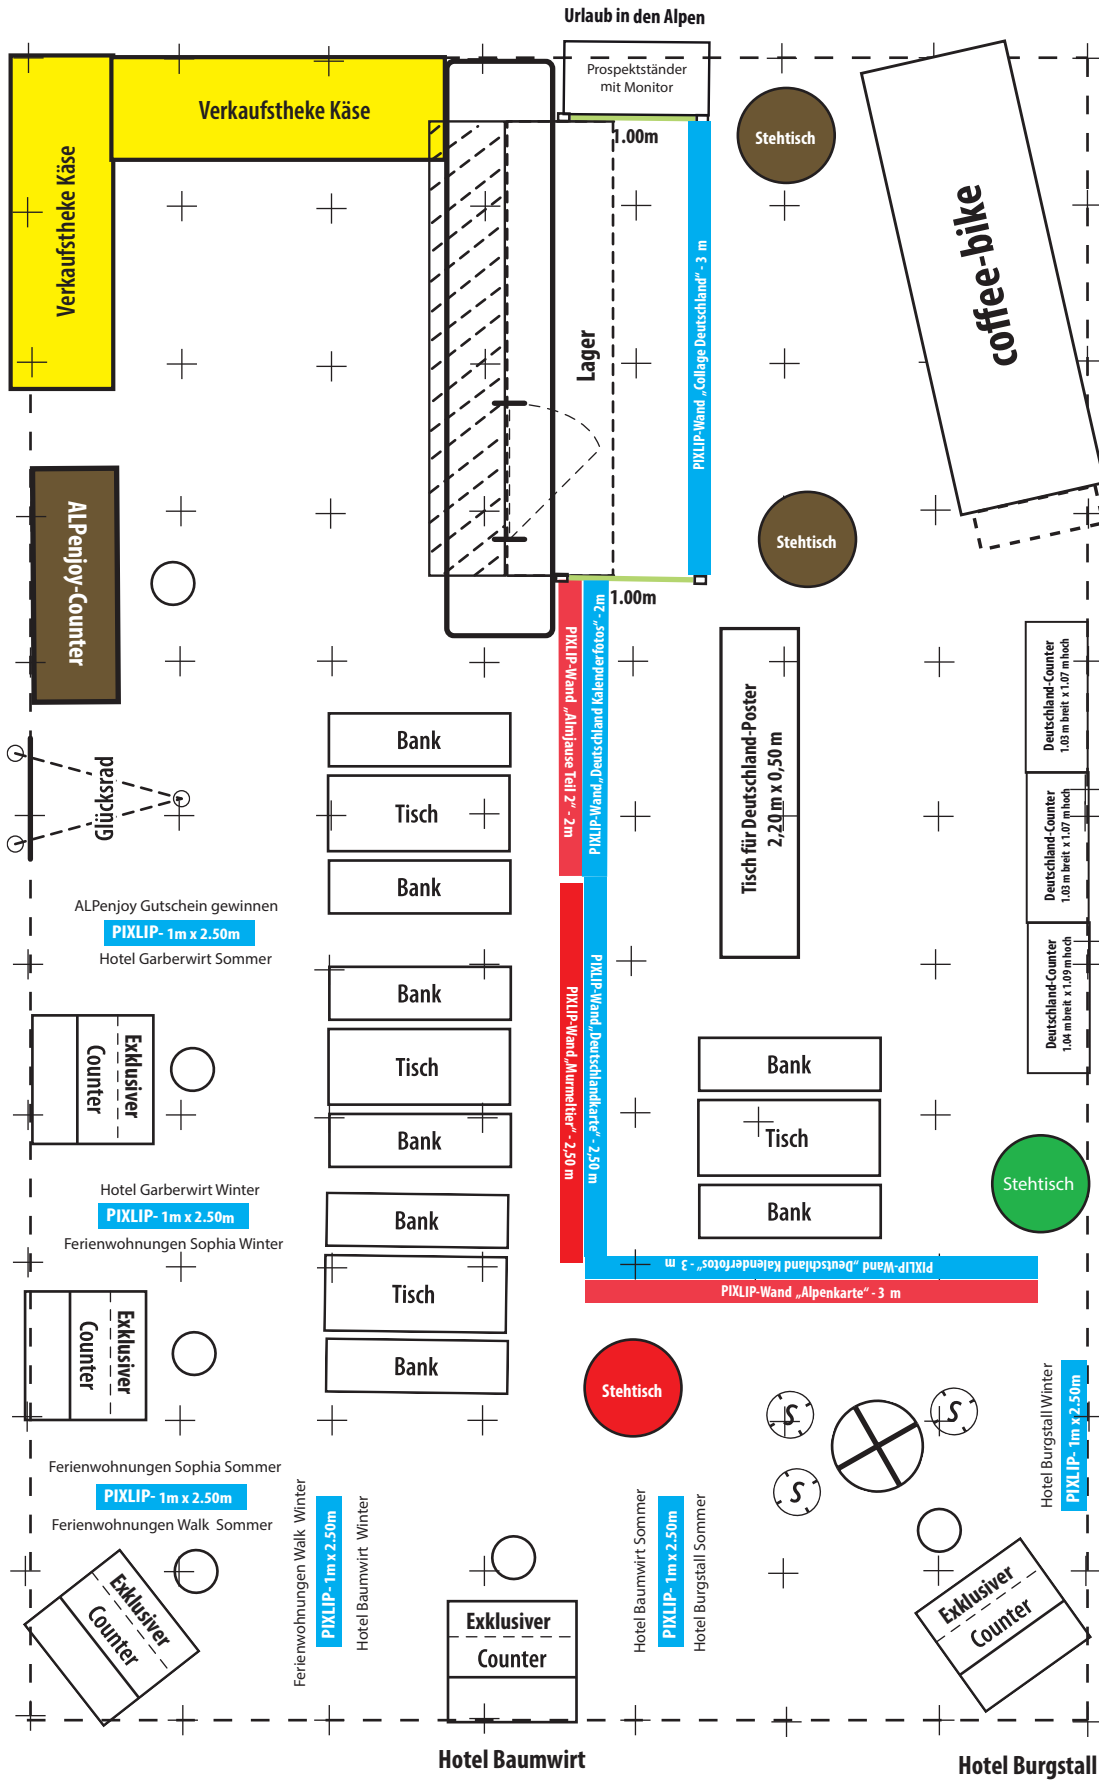

← Messegang →

↑ Messegang ↓

↑ Messegang ↓

Touristik & Caravanning in Leipzig (D)
20.11. bis 24.11.2024

Stand-Nr. 4G25/ Halle 4
Größe: 11 m x 7 m