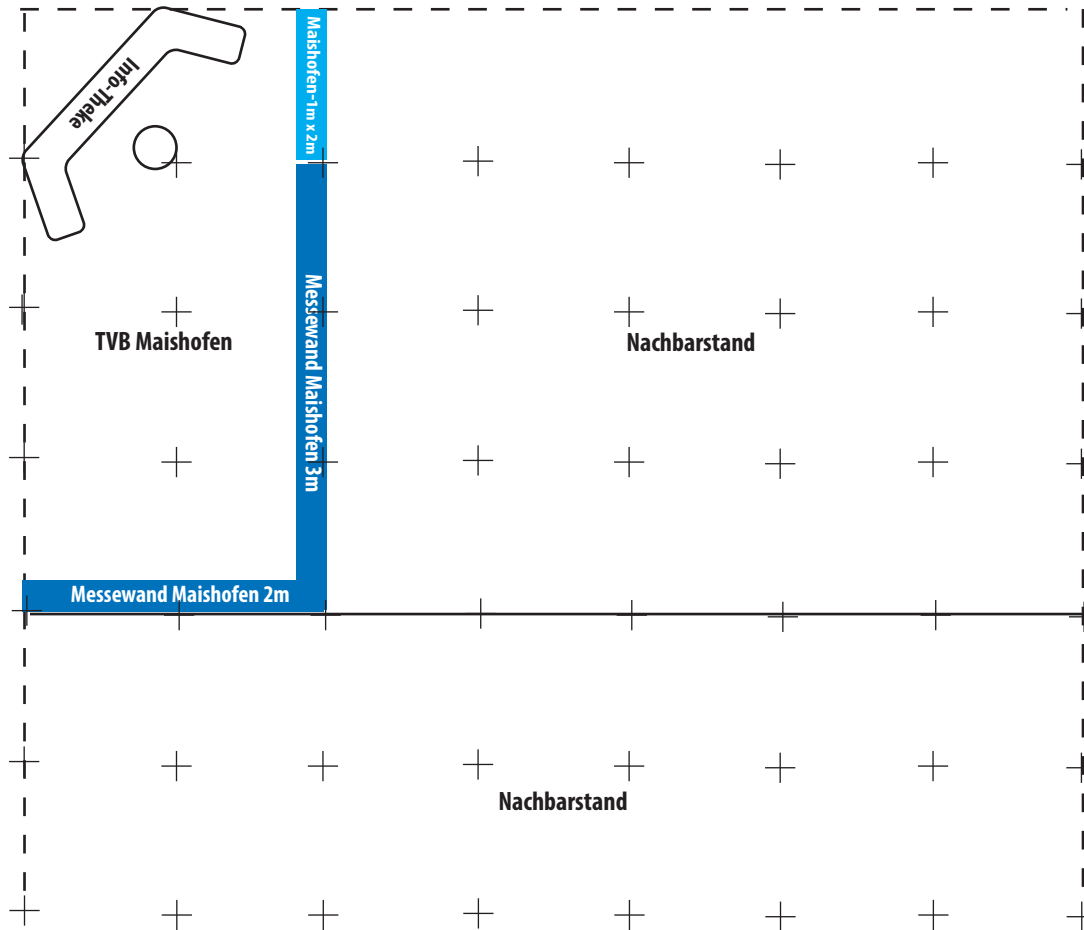

← **Messegang** →

↑ **Messegang**
↓

↑ **Messegang**
↓

← **Messegang** →

	Touristik & Caravanning in Leipzig (D) 20.11. bis 24.11.2024	Stand-Nr. 4D27/ Halle 4 Größe: 4 m x 2 m
---	---	---