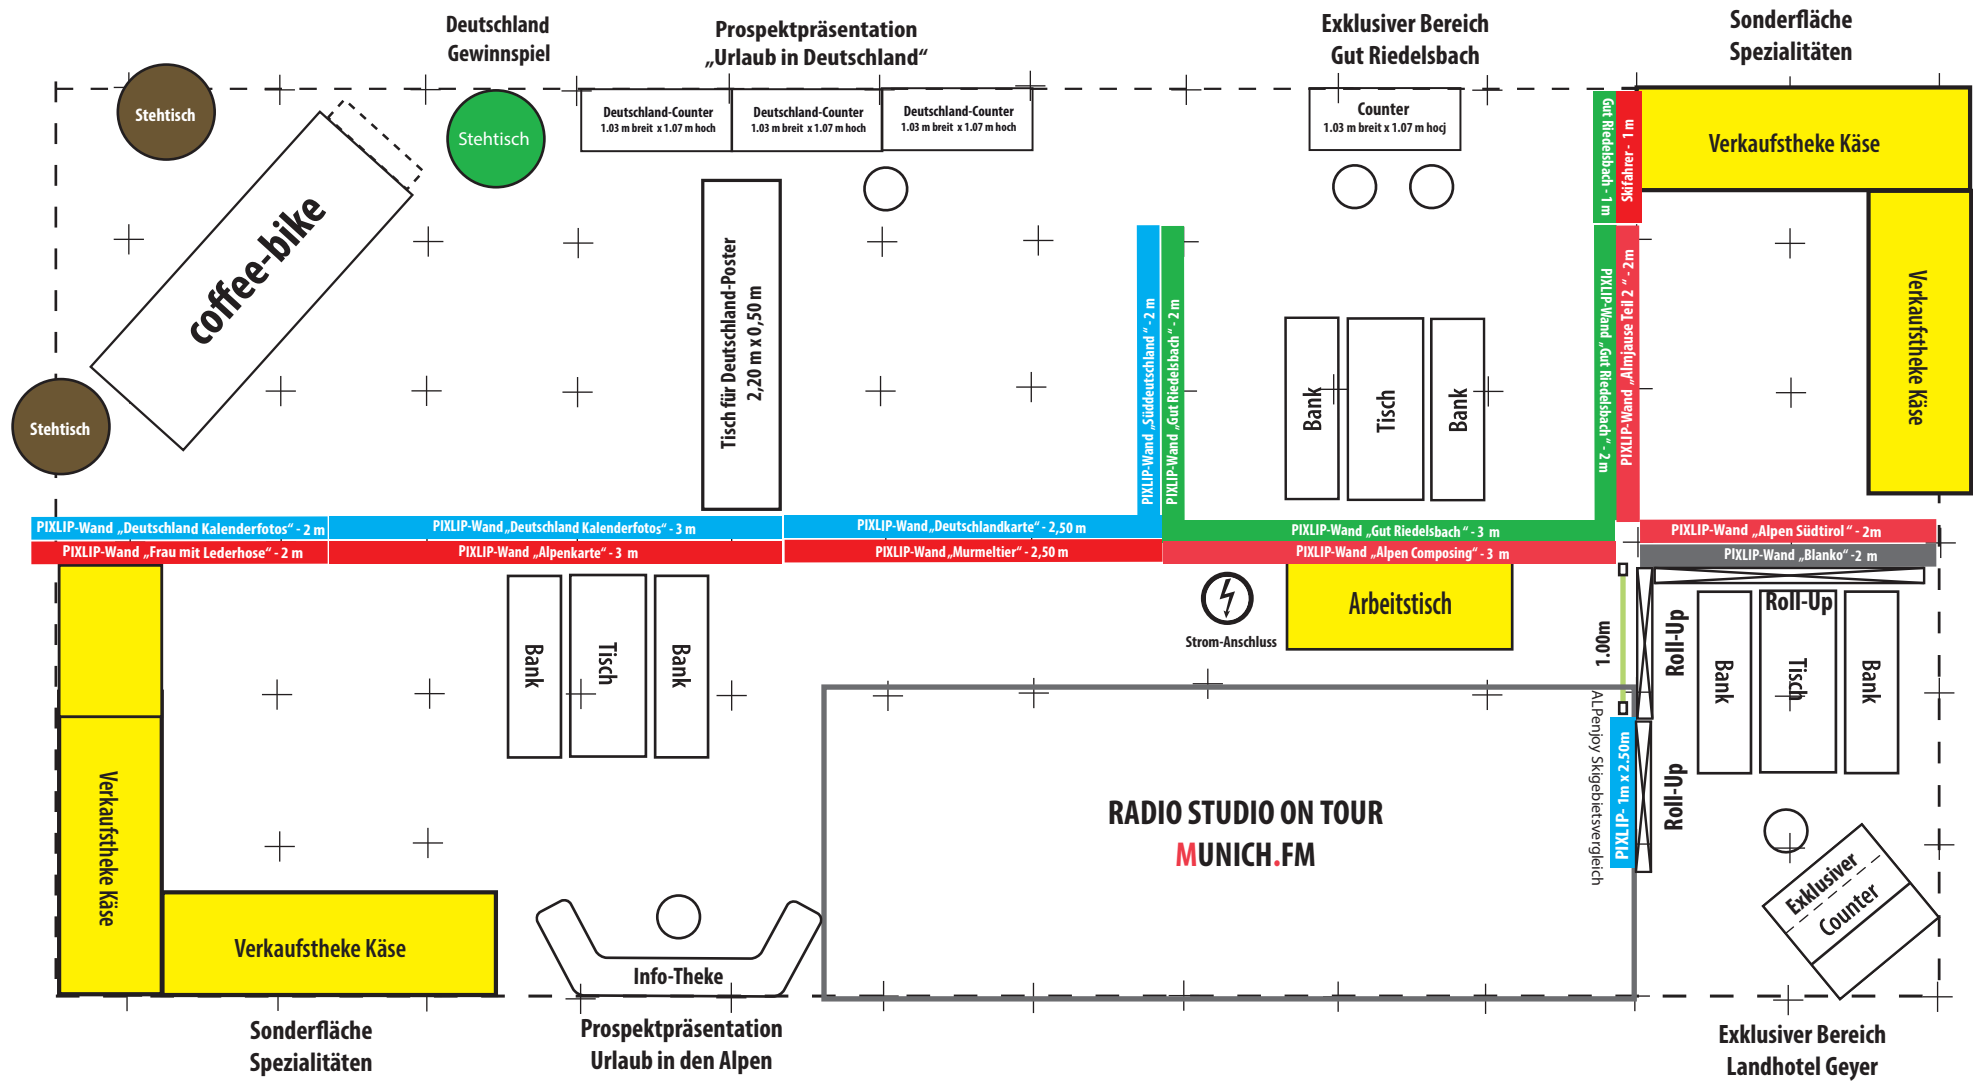

← Messegang →

↑ Messegang ↓

	f.re.e - Die Reise- und Freizeitmesse in München 19.02.2025	Stand-Nr. 219 Größe: 12,5 m x 6 m
--	--	--------------------------------------