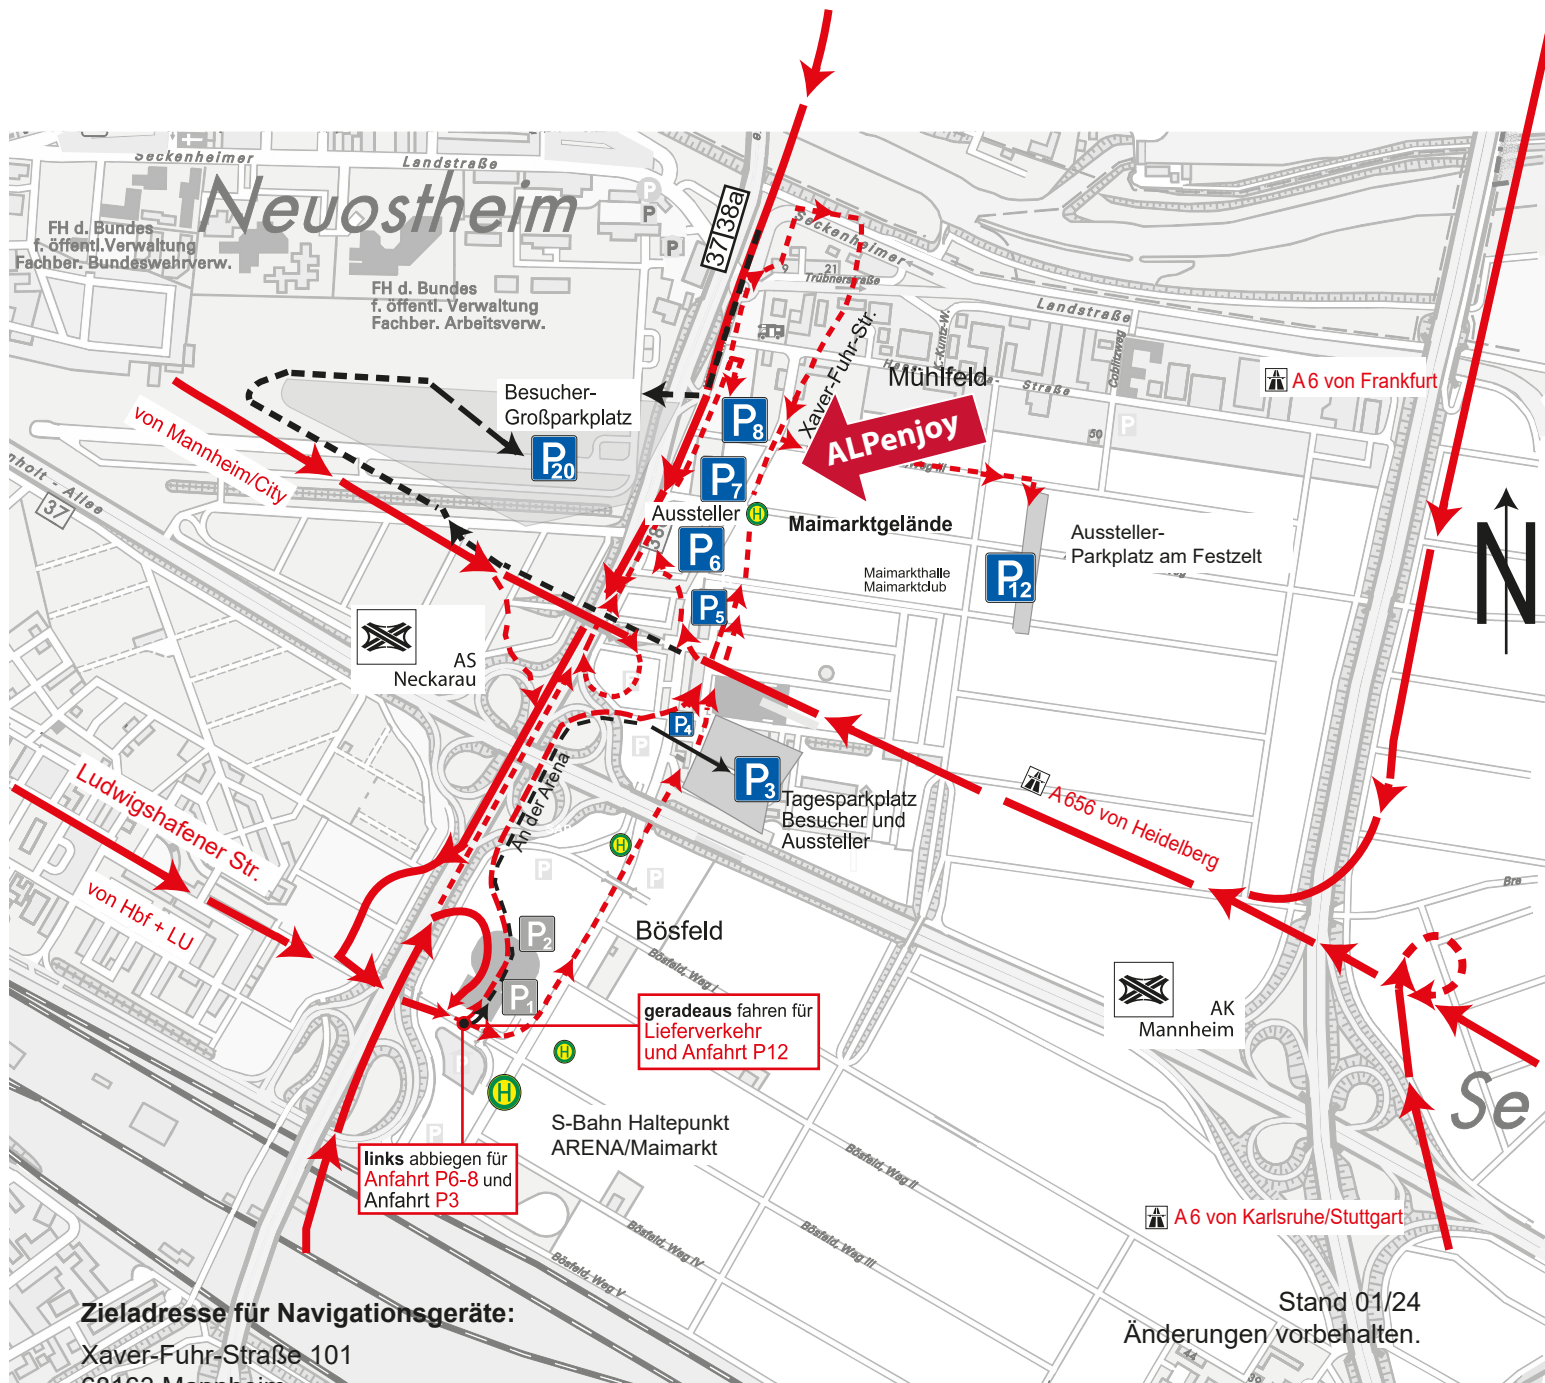

Orientierungsplan

Anfahrt zum Gelände und
zu den Aussteller-Parkplätzen

➔ **P₆** - **P₈** und **P₁₂**

➔ zum Besucher-Großparkplatz **P₂₀**

und zum Tagesparkplatz **P₃**

Maimarkt
Mannheim
2025

Zieladresse für Navigationsgeräte:

Xaver-Fuhr-Straße 101
68163 Mannheim

Geografische Koordinaten (WGS84):
49° 28' 09.63" N; 8° 31' 22.04" O

Bitte beachten Sie die Beschilderung vor Ort, da der Verkehr entsprechend dem Verkehrsaufkommen gelenkt wird.