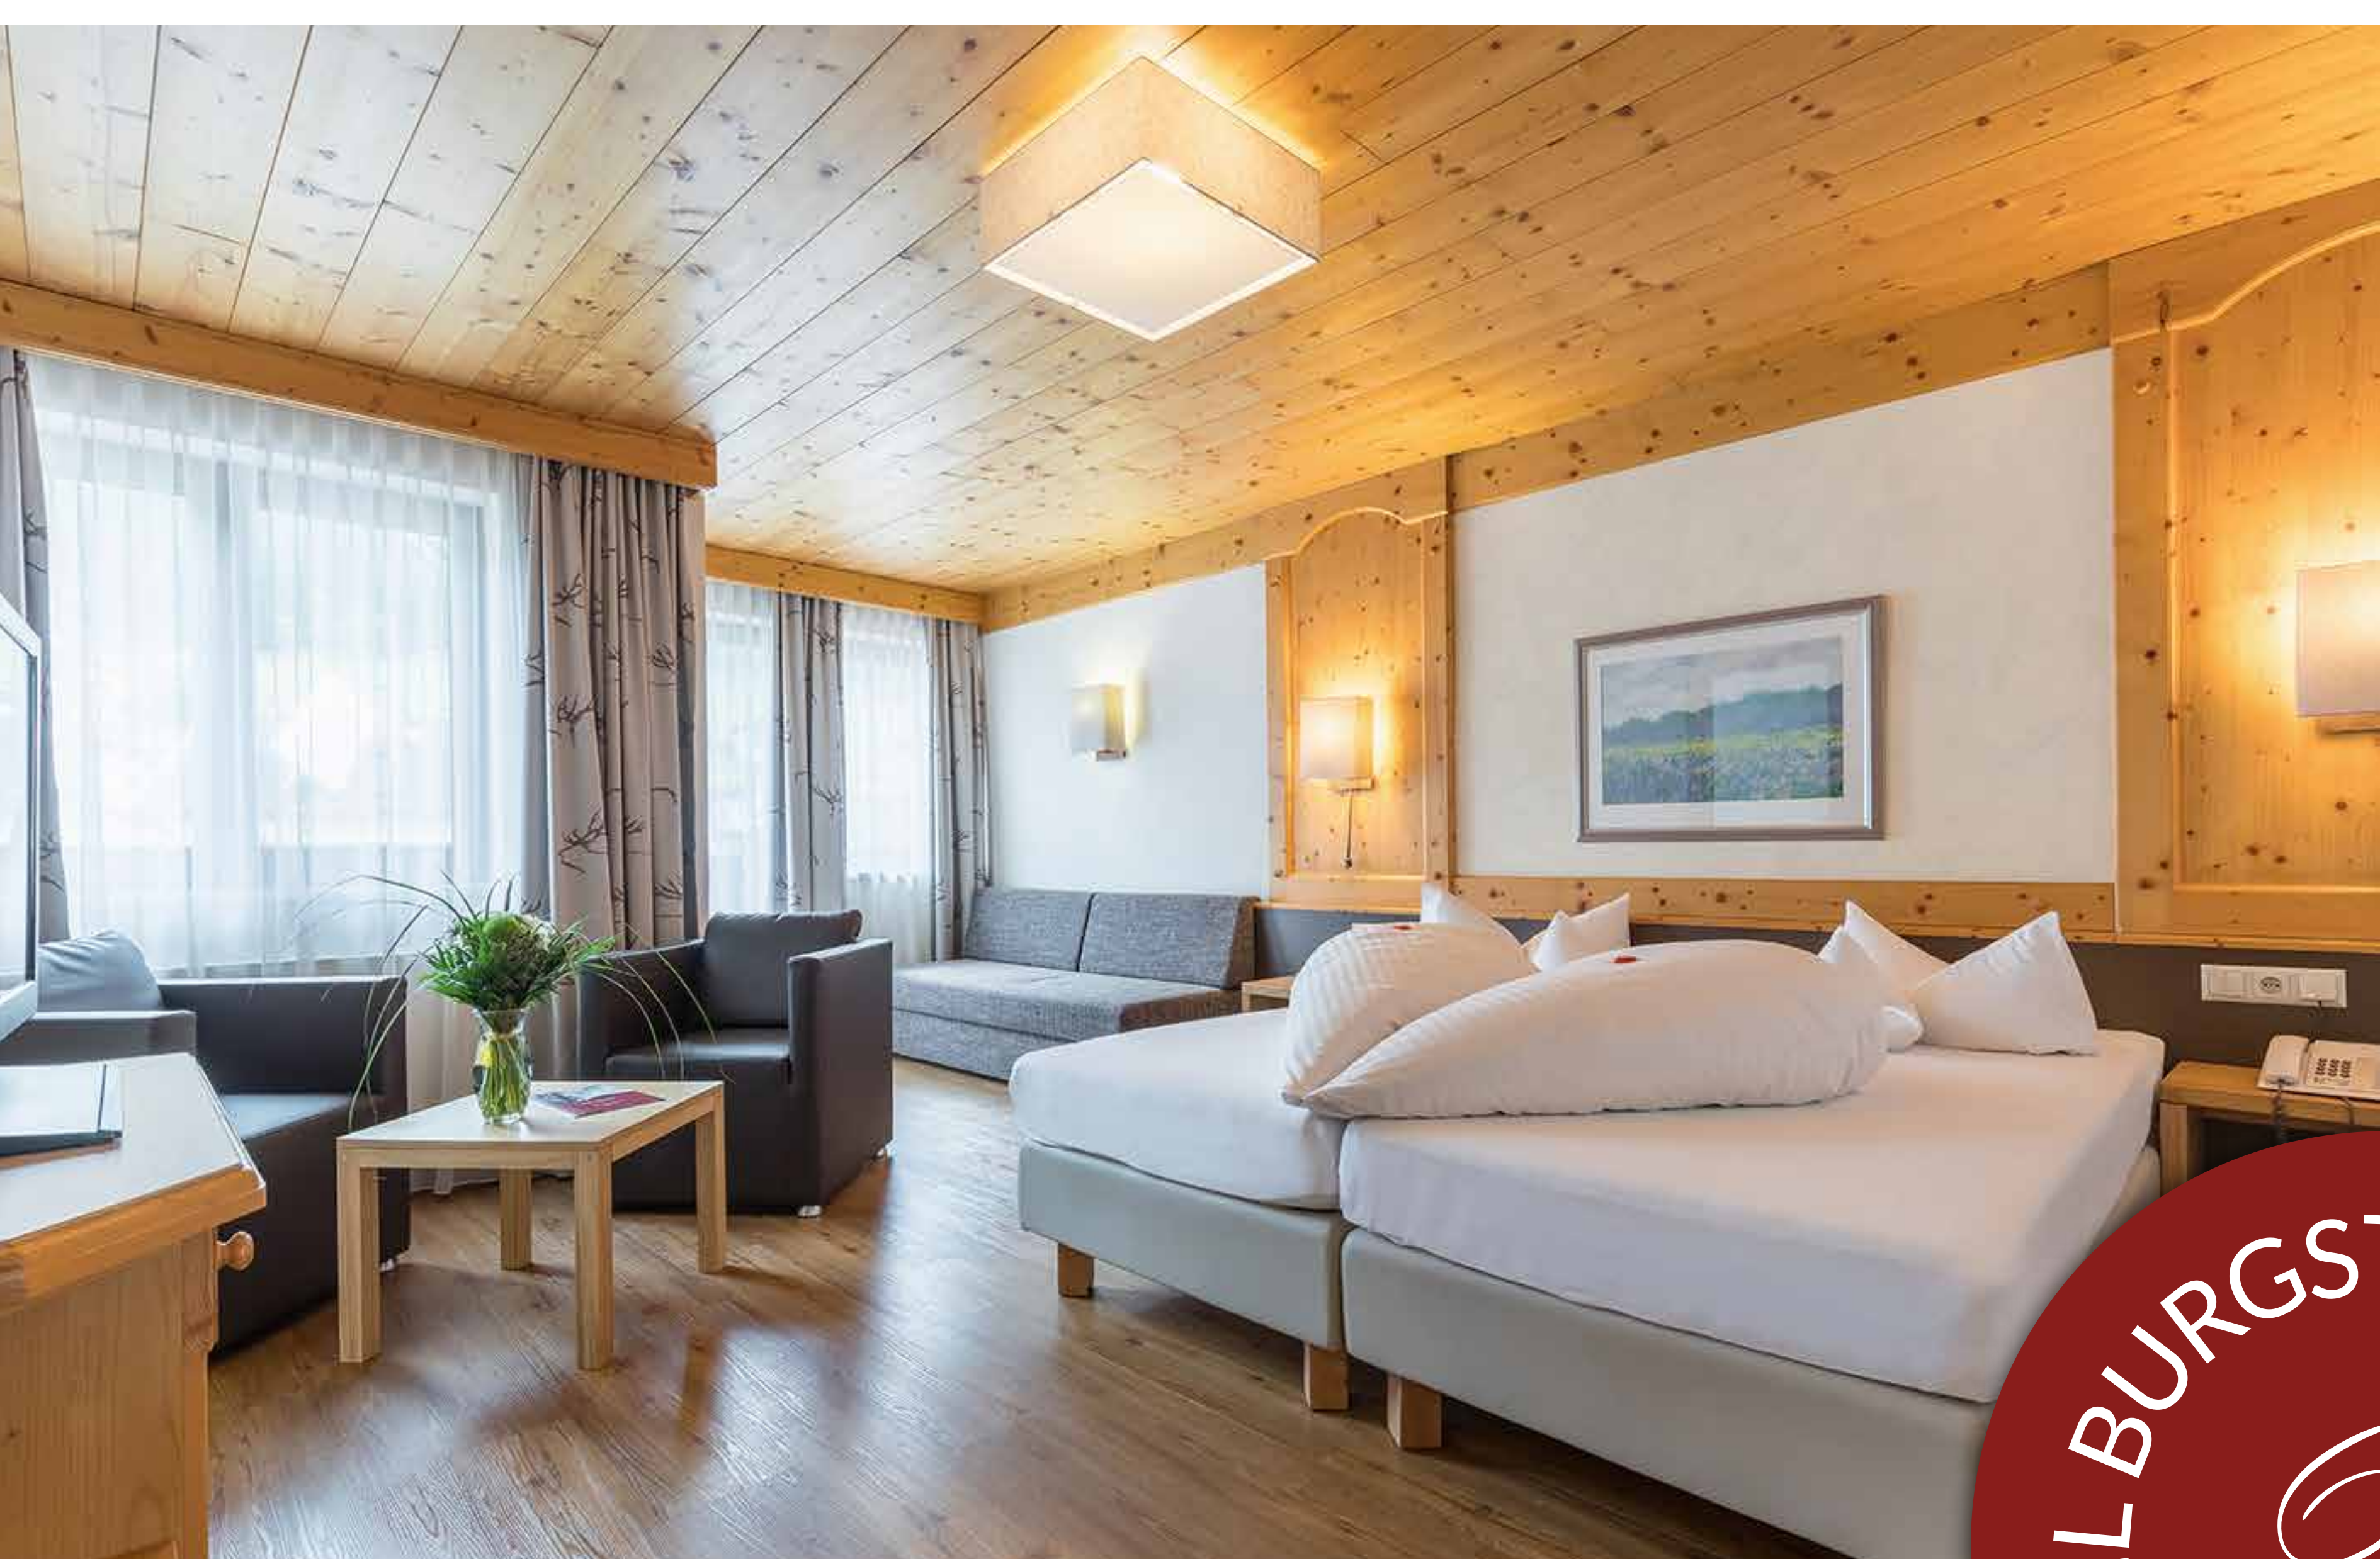

★★★★

Hotel Burgstall

Neustift im Stubaital | Tirol

- 👍 Als Gast kommen, als Freund gehen
- 👍 Zentrale Lage im Herzen des Stubaitals
- 👍 Familiär geführtes Hotel - 38 Zimmer
- 👍 Nähe zur Landeshauptstadt Innsbruck

- 👍 Echte Tiroler Gastfreundschaft
- 👍 Ausgezeichnete regionale und nationale Küche
- 👍 Größtes Gletscherskigebiet Österreichs
- 👍 Gratis Ski-Busse zu allen Skigebieten in der Nähe

Mehr Info

stubai

Tirol