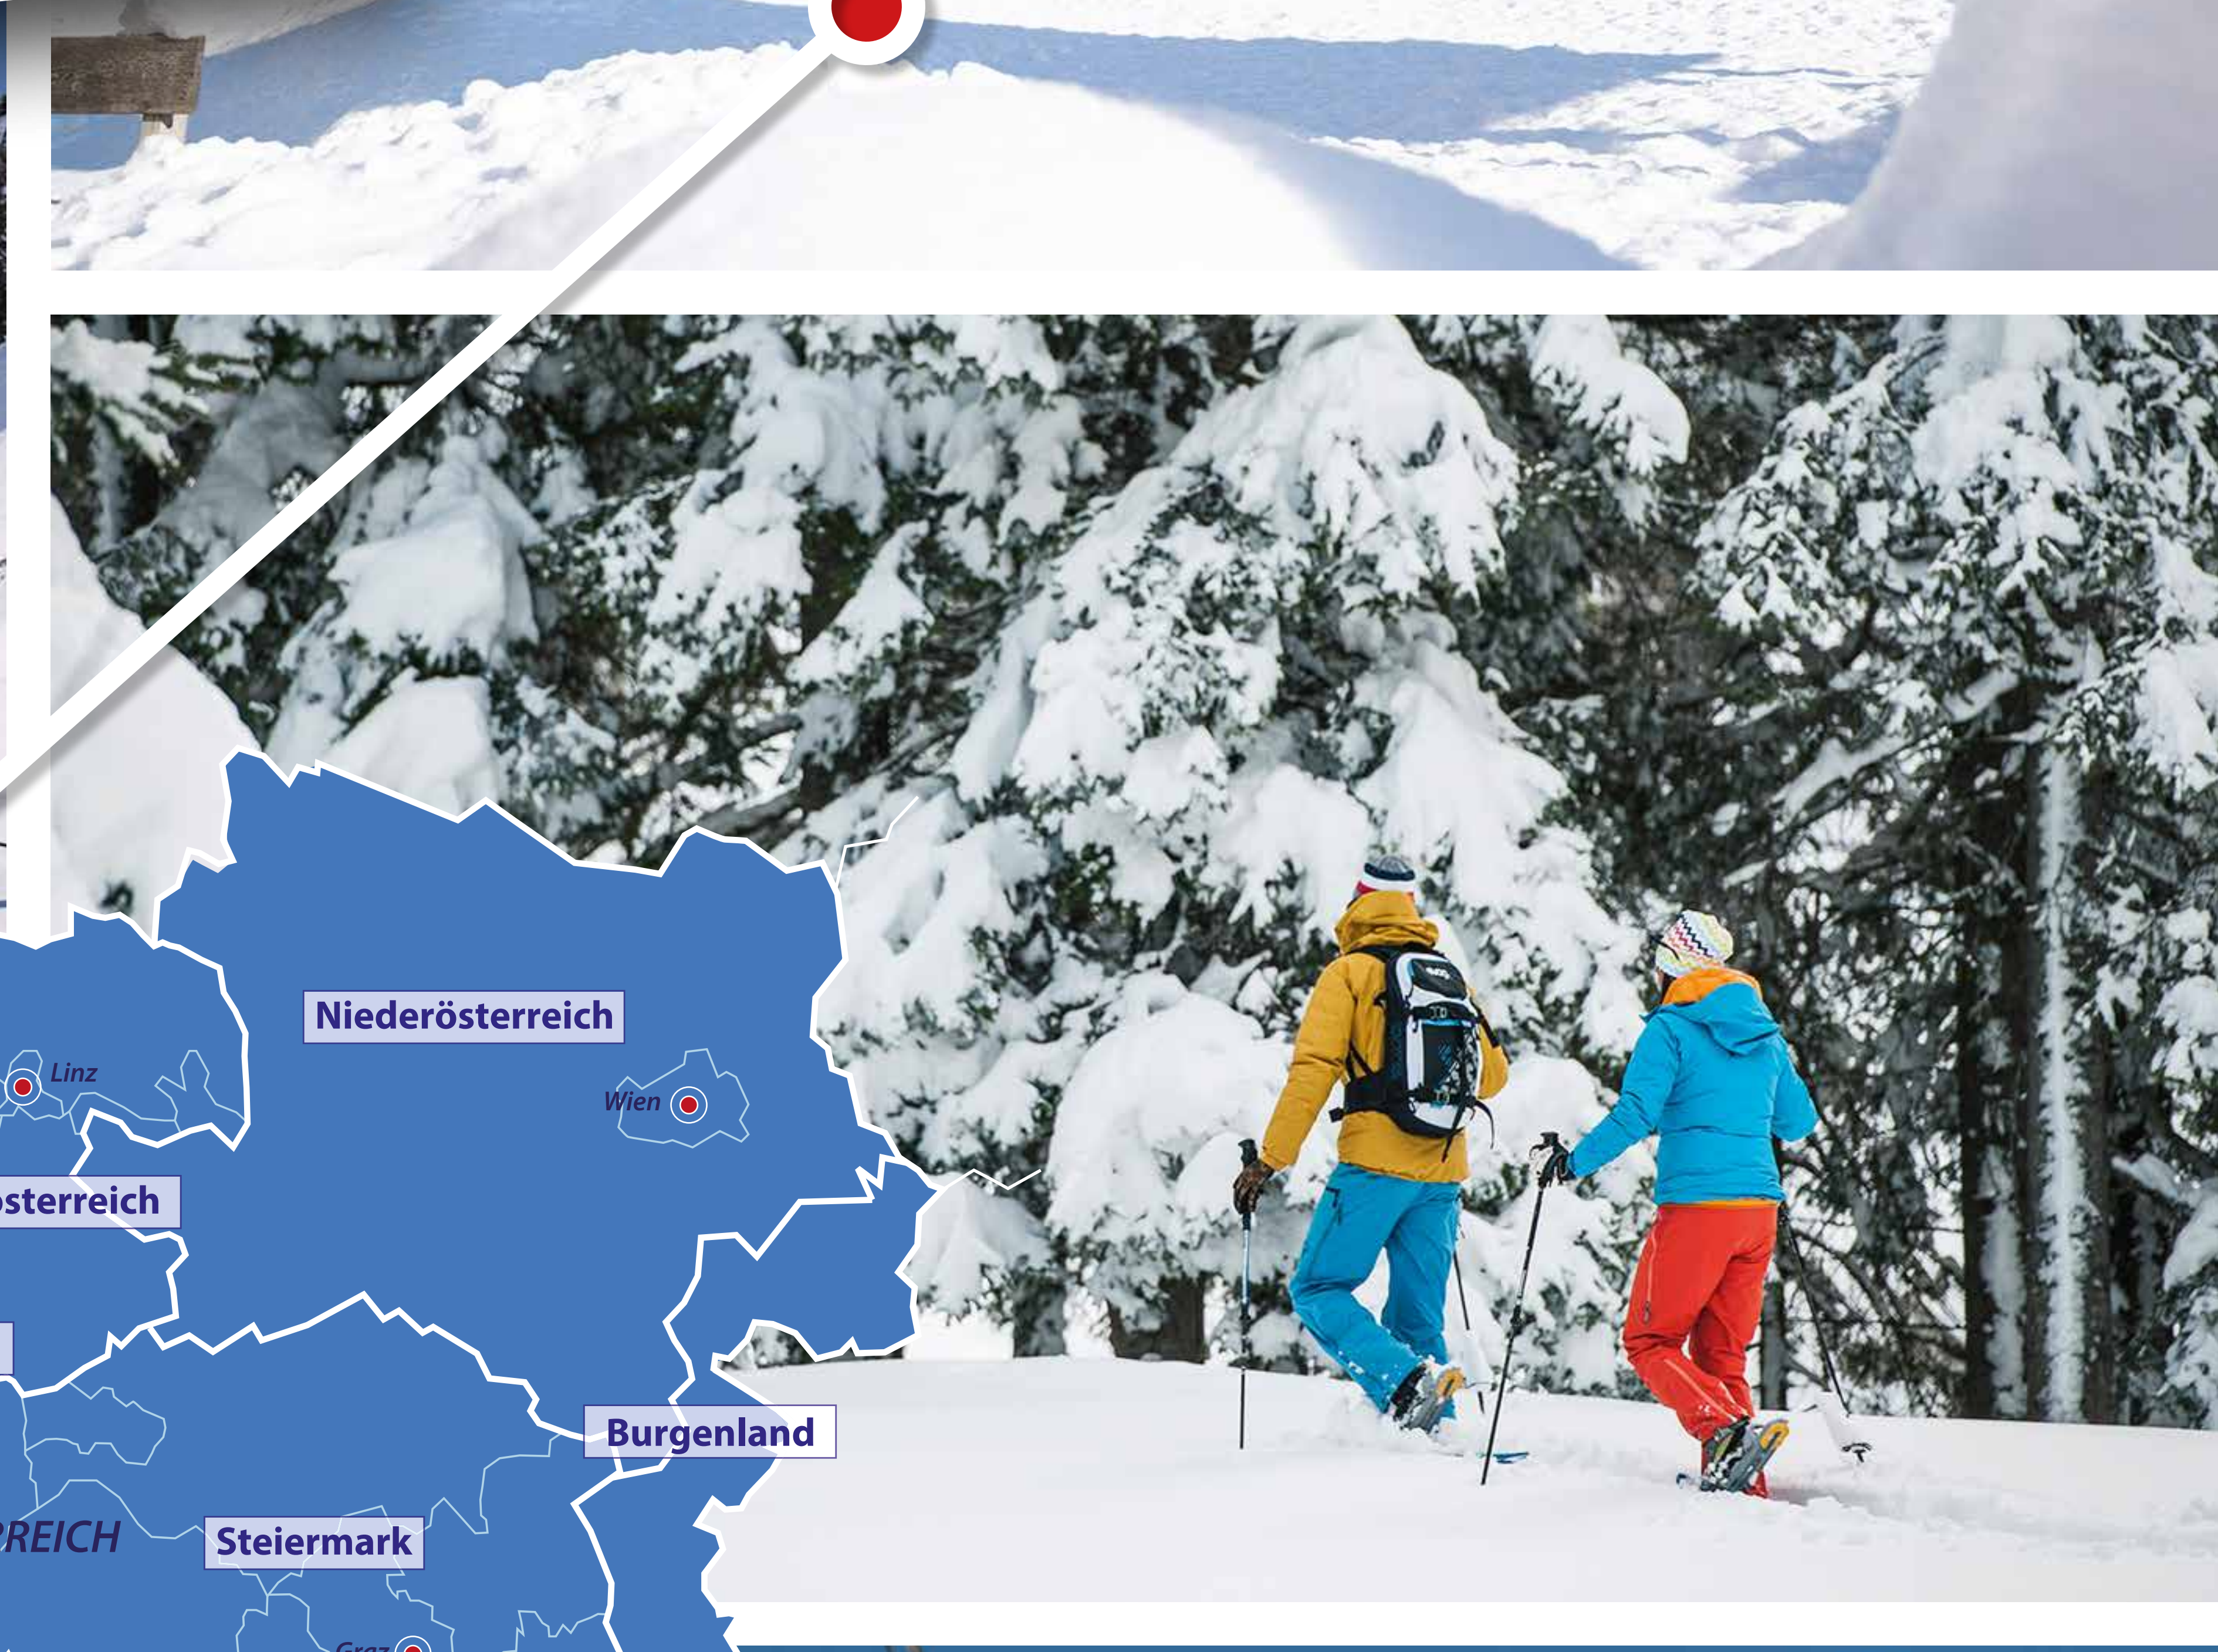

★★★★

Hotel Burgstall

Neustift im Stubaital | Tirol

- 👍 Als Gast kommen, als Freund gehen
- 👍 Zentrale Lage im Herzen des Stubaitals
- 👍 Familiär geführtes Hotel - 38 Zimmer
- 👍 Nähe zur Landeshauptstadt Innsbruck

- 👍 Echte Tiroler Gastfreundschaft
- 👍 Ausgezeichnete regionale und nationale Küche
- 👍 Größtes Gletscherskigebiet Österreichs
- 👍 Gratis Ski-Busse zu allen Skigebieten in der Nähe

Mehr Info

stubai

Tirol